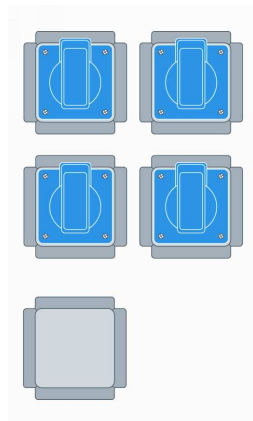

Typ: 4E 1461

Abbildung ähnlich

Energiewürfel, anschlussfertig verdrahtet
und geprüft gemäß EN 60439-1
Schutzart IP44 (spritzwassergeschützt)

Gehäuse:

Gehäuse mit Aufhängebügel
Material aus Polyamid, Farbe: grau
Abmessungen ohne Einbauten (HxBxT) 160x104x104 mm
Gewicht ca. 0,81 kg

Bestückung:

4x SCHUKO-Steckdose 16A; 250V blau
1x Blindplatte

unten

Leitungseinführung/Anschlussmöglichkeit:

Leitungseinführung von oben,
Verschraubung für Leitungen 3x1,5 bis 5x6mm²,
maximal 19mm Aussendurchmesser,
mit Zugentlastung und Klemmstein 5x6mm²