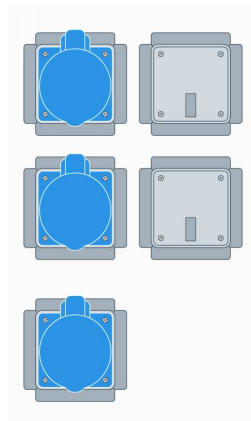

**Typ: 3E32.23**

Abbildung ähnlich

Energiewürfel, anschlussfertig verdrahtet  
und geprüft gemäß EN 60439-1  
Schutzart IP44 (spritzwassergeschützt)

Gehäuse:

Gehäuse mit Aufhängebügel  
Material aus Polyamid, Farbe: grau  
Abmessungen ohne Einbauten (HxBxT) 160x104x104 mm  
Gewicht ca. 0,96 kg

Bestückung:

3x CEE-Steckdose 32A; 3-polig; 230V 6h blau  
2x Blindplatten mit Haken

unten

Leitungseinführung/Anschlussmöglichkeit:

Leitungseinführung von oben,  
Verschraubung für Leitungen 3x1,5 bis 5x6mm<sup>2</sup>,  
maximal 19mm Aussendurchmesser,  
mit Zugentlastung und Klemmstein 5x6mm<sup>2</sup>